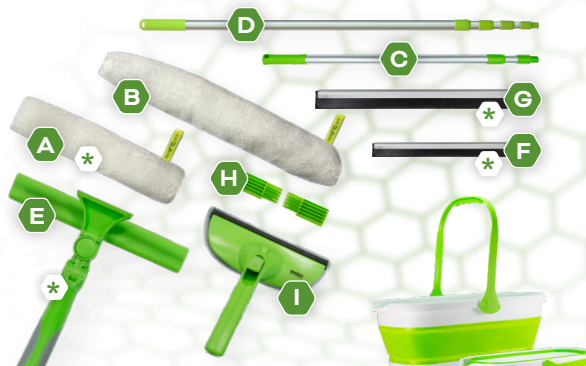

M = męskie, większe W = żeńskie, mniejsze

#8821 M
#8825 W

#8822 M
#8826 W

#8823 M
#8827 W

#8824 M
#8828 W

SNOW → powierzchnie, które łatwo mogłyby zostać uszkodzone przez nadmiar wody: tapicerka, skóra, płytki korkowe, telewizor, komputer, instrumenty muzyczne...

WHITE → powierzchnie, które dobrze tolerują wilgoć: ramy okienne, drzwi, zlewozmywaki, kuchenki, naczynia...

WOOD → powierzchnie drewniane, meble

DUST → do kurzu; efekt polerowania; działanie antystatyczne spowalnia ponowne osadzanie się kurzu

OKNA

Szybko i bez wysiłku - doskonale czyste okna. ☺

Kod	PV	Cena	Cena po zniżce		Nazwa
			50 %	65 %	
8818					PRZYGOTOWUJEMY WINDOW SMALL - 25 cm A
8819					PRZYGOTOWUJEMY WINDOW BIG - 40 cm B
8850	35	161	81	56	POLE 140 cm, 2x70 cm C
8851	80	368	184	129	POLE 400 cm, 4x100 cm D
8873					PRZYGOTOWUJEMY WINDOW-CLEANER E
8854					PRZYGOTOWUJEMY RUBBER 25 cm - zapasowy F
8855					PRZYGOTOWUJEMY RUBBER 40 cm G
8856					PRZYGOTOWUJEMY EXTENSION up to 35 cm H
8859					PRZYGOTOWUJEMY SPRAY-WIPER I
8853					PRZYGOTOWUJEMY WINDOW-CLEANER SET *

SKŁADANE WIADERKO

Kod	PV	Cena	Cena po zniżce		Nazwa
			50 %	65 %	
8870	35	161	81	56	SMART BUCKET, 11 litres
8872	42	193	97	68	SMART BUCKET, 20 litres

Na koniec - do polerowania - użyj jednej ze ścierek **#8831, #8832**.