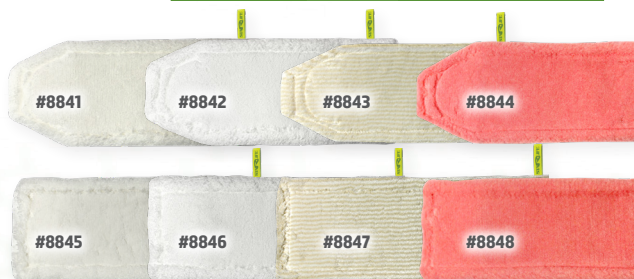

SKŁADANE WIADERKO

Kod	PV	Cena	Cena po zniżce		Nazwa
			50 %	65 %	
8870	35	161	81	56	SMART BUCKET, 11 litres
8872	42	193	97	68	SMART BUCKET, 20 litres

Na koniec - do polerowania - użyj jednej ze ścierek **#8831, #8832**.

PODŁOGA

Łatwo i przyjemnie - czysta podłoga.

Kod	PV	Cena	Cena po zniżce		Mop ścięty - 43 cm
			50 %	65 %	
8841	100	460	230	161	FLOOR WHITE - panele, kafe
8842	100	460	230	161	FLOOR SNOW - wykładzina, dywan
8843	100	460	230	161	FLOOR WOOD - drewno
8844	100	460	230	161	FLOOR DUST - do kurzu

Kod	PV	Cena	Cena po zniżce		Mop prostokątny - 47 cm
			50 %	65 %	
8845	120	552	276	193	FLOOR WHITE MAX
8846	120	552	276	193	FLOOR SNOW MAX
8847	120	552	276	193	FLOOR WOOD MAX
8848	120	552	276	193	FLOOR DUST MAX